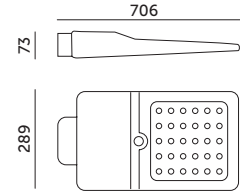

PREMIUM

OPRAWY LED / LED FIXTURES

SOLAR LED STREET 40W PREMIUM

MONTAŻ ŚCIENNY
WALL INSTALLATION

MONTAŻ NA SŁUPIE
POST INSTALLATION

- ledowa oprawa solarna z czujnikiem ruchu i natężenia światła – na pilota,
- zasilana energią słoneczną,
- kąt / zasięg detekcji: 120 stopni / 8-12 m,
- kąt rozsyłu światła oprawy: X-140 stopni ; Y-70 stopni,
- zawiera wymienny akumulator LiFe P04 9,6V / 12000 mAh,
- nie można wymieniać lamp w oprawie.

- solar LED lamp with motion and light intensity sensor – working on the remote control,
- solar powered,
- angle / range of detection: 120 degree / 8-12 m,
- beam angle: X-140 degree: Y-70 degree,
- contains replaceable battery: LiFe P04 9,6V / 12000 mAh,
- lamps are unchangeable.

MODEL	INDEKS	POBÓR MOCY [W]	BARWA ŚWIATŁA	STRUMIEŃ ŚWIETLNY [lm]	WAGA NETTO [kg]	PAKOWANIE [szt.]	KOD EAN
MODEL	INDEX	POWER [W]	LIGHT COLOR	LUMINOUS FLUX [lm]	NET WEIGHT [kg]	PACKING [pcs.]	BARCODE
SOLAR LED STREET 40W	KFN5040NB	40	NEUTRALNA BIAŁA NEUTRAL WHITE	4800	5,24	4	5902201304541