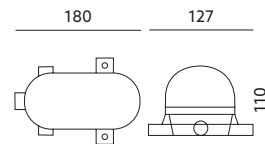

# SOMA METAL 60

- podstawa wykonana z tworzywa sztucznego, osłona wykonana z metalu,
- klosz wykonany ze szkła.

- base made of plastic, housing made of metal,
- cover made of glass.

MODEL	INDEKS	KOLOR	WAGA NETTO [kg]	PAKOWANIE [szt.]	KOD EAN
MODEL	INDEX	COLOR	NET WEIGHT [kg]	PACKING [pcs.]	BARCODE
SOMA METAL 60	KKSA60WME	BIAŁY WHITE	0,41	12	5906340215287