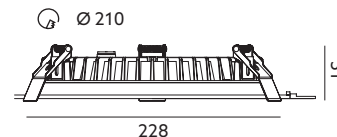

# LED NEXEYE NE1 30W DALI

PRODUKT Z ATESTEM

- oprawa ledowa do wbudowania w sufit z zasilaczem DALI,
- oprawa ledowa do wbudowania w sufit,
- obudowa wykonana z aluminium, klosz mleczny z PMMA,
- kąt rozsyłu światła: 110 stopni,
- oprawa zachowuje stopień ochrony IP44 w przypadku montażu podtynkowego,
- nie można wymienić lamp w oprawie.

- recessed led fixture with DALI driver,
- recessed led fixture,
- base made of aluminium, milky cover made of PMMA,
- beam angle: 110 degrees,
- in case of recessed installation, fixture retains IP44 protection degree,
- lamps are unchangeable.