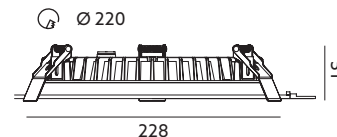

OPRAWY LED / LED FIXTURES

LED NEXEYE NE1 30W DALI | nexus PRO LIGHT

- oprawa ledowa do wbudowania w sufit z zasilaczem DALI,
- oprawa ledowa do wbudowania w sufit,
- obudowa wykonana z aluminium, klosz mleczny z PMMA,
- kąt rozsyłu światła: 110 stopni,
- oprawa zachowuje stopień ochrony IP44 w przypadku montażu podtynkowego,
- nie można wymienić lamp w oprawie.

- recessed led fixture with DALI driver,
- recessed led fixture,
- base made of aluminium, milky cover made of PMMA,
- beam angle: 110 degrees,
- in case of recessed installation, fixture retains IP44 protection degree,
- lamps are unchangeable.