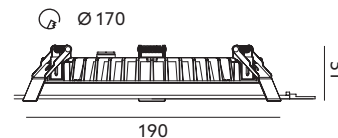

# LED NEXEYE NE1 20W DALI

PRODUKT Z ATESTEM

- oprawa ledowa do wbudowania w sufit z zasilaczem DALI,
- oprawa ledowa do wbudowania w sufit,
- obudowa wykonana z aluminium, klosz mleczny z PMMA,
- kąt rozsyłu światła: 110 stopni,
- oprawa zachowuje stopień ochrony IP44 w przypadku montażu podtynkowego,
- nie można wymienić lamp w oprawie.

- recessed led fixture with DALI driver,
- recessed led fixture,
- base made of aluminium, milky cover made of PMMA,
- beam angle: 110 degrees,
- in case of recessed installation, fixture retains IP44 protection degree,
- lamps are unchangeable.