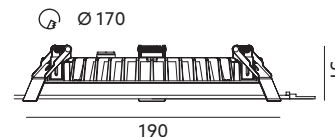

OPRAWY LED / LED FIXTURES

LED NEXEYE NE1 20W DALI | nexus PRO LIGHT

- oprawa ledowa do wbudowania w sufit z zasilaczem DALI,
- oprawa ledowa do wbudowania w sufit,
- obudowa wykonana z aluminium, klosz mleczny z PMMA,
- kąt rozsyłu światła: 110 stopni,
- oprawa zachowuje stopień ochrony IP44 w przypadku montażu podtynkowego,
- nie można wymienić lamp w oprawie.

- recessed led fixture with DALI driver,
- recessed led fixture,
- base made of aluminium, milky cover made of PMMA,
- beam angle: 110 degrees,
- in case of recessed installation, fixture retains IP44 protection degree,
- lamps are unchangeable.