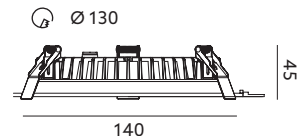

PROFESSIONAL LINE

OPRAWY LED / LED FIXTURES

LED NEXEYE NE1 15W DALI

PRODUKT Z ATESTEM

- oprawa ledowa do wbudowania w sufit z zasilaczem DALI,
- oprawa ledowa do wbudowania w sufit,
- obudowa wykonana z aluminium, klosz mleczny z PMMA,
- kąt rozsyłu światła: 110 stopni,
- oprawa zachowuje stopień ochrony IP44 w przypadku montażu podtynkowego,
- nie można wymienić lamp w oprawie.

- recessed led fixture with DALI driver,
- recessed led fixture,
- base made of aluminium, milky cover made of PMMA,
- beam angle: 110 degrees,
- in case of recessed installation, fixture retains IP44 protection degree,
- lamps are unchangeable.