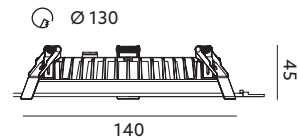

# LED NEXEYE NE1 15W DALI | nexus PRO LIGHT

- oprawa ledowa do wbudowania w sufit z zasilaczem DALI,
- oprawa ledowa do wbudowania w sufit,
- obudowa wykonana z aluminium, klosz mleczny z PMMA,
- kąt rozsyłu światła: 110 stopni,
- oprawa zachowuje stopień ochrony IP44 w przypadku montażu podtynkowego,
- nie można wymienić lamp w oprawie.

- recessed led fixture with DALI driver,
- recessed led fixture,
- base made of aluminium, milky cover made of PMMA,
- beam angle: 110 degrees,
- in case of recessed installation, fixture retains IP44 protection degree,
- lamps are unchangeable.