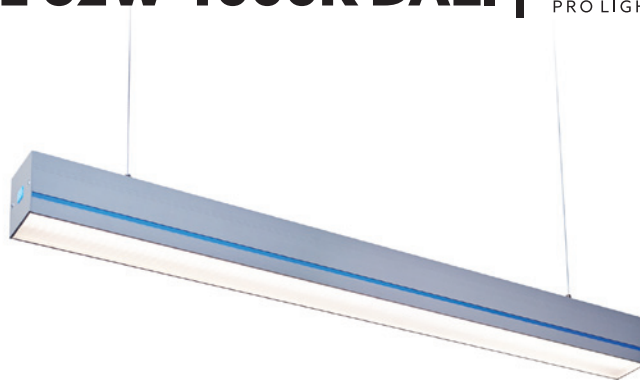

OPRAWY LED / LED FIXTURES

NEXLINE 62W 4000K DALI |

nexus
PRO LIGHT

- oprawa liniowa z zasilaczem DALI,
- typ montażu: zwieszany lub natynkowy,
- możliwość łączenia opraw,
- możliwość dopasowania koloru paska w oprawie,
- nie można wymieniać lamp w oprawie.

- linear fixture with DALI driver,
- installation type: suspended or direct,
- a possibility of fixtures connection,
- a possibility of adjusting the fixture's strip color,
- lamps are unchangeable.

MODEL	INDEKS	POBÓR MOCY [W]	PRZESŁONA	TEMPERATURA BARWOWA (K)	STRUMIEŃ ŚWIETLNY [lm]	WAGA NETTO [kg]	PAKOWANIE [szt.]	KOD EAN
MODEL	INDEX	POWER [W]	COVER	COLOR TEMPERATURE [K]	LUMINOUS FLUX [lm]	NET WEIGHT [kg]	PACKING [pcs.]	BARCODE
NEXLINE 62W P DALI	02NSNE30PD	62	PRYZMATYCZNA PRISMATIC	4000	8680	7,00	1	5902201305241