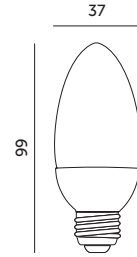

LAMPY LED / LED LAMPS

LED SW 6W E27

- ledowy zamiennik tradycyjnej
żarówki świecowej,
- kąt rozsytu światła: 200 stopni.

- led substitute of traditional candle
lamp,
- beam angle: 200 degrees.

MODEL	INDEKS	POBÓR MOCY [W]	BARWA ŚWIATŁA	STRUMIEŃ ŚWIETLNY [lm]	WAGA NETTO [kg]	PAKOWANIE [szt.]	KOD EAN
MODEL	INDEX	POWER [W]	LIGHT COLOR	LUMINOUS FLUX [lm]	NET WEIGHT [kg]	PACKING [pcs.]	BARCODE
LED SW 6W E27 CB	KASWE276WCB2	6	CIEPŁOBIĄŁA WARM WHITE	470	0,02	100	5900605094129
LED SW 6W E27 NB	KASWE276WNB	6	NEUTRALNA BIAŁA NEUTRAL WHITE	470	0,02	100	5900605097533
LED SW 6W E27 ZB	KASWE276WZB	6	ZIMNOBIĄŁA COOL WHITE	470	0,02	100	5900605095546