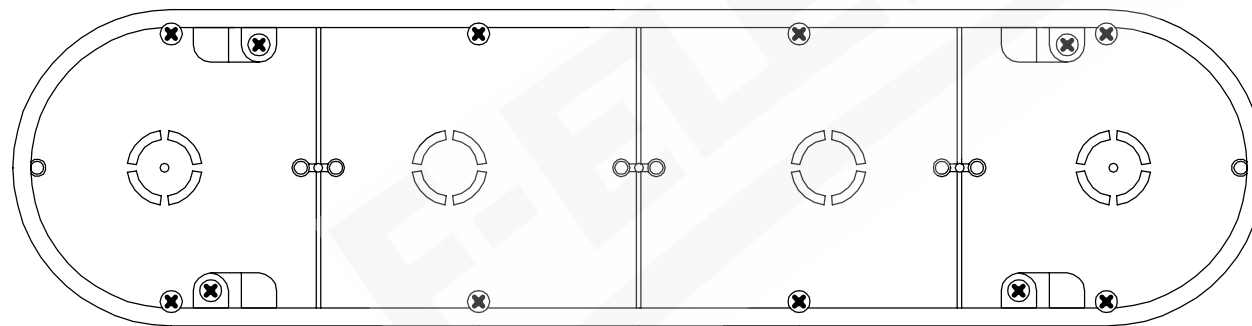

wymiary w [mm]

F1.0012 | Puszka końcowa 4x60 do płyt gipsowych

F-ELEKTRO Bryzek-Najbor sp.j.

ul. Łazówka 43a, 34-100 Wadowice

www.f-elektro.com, e-mail: info@f-elektro.com