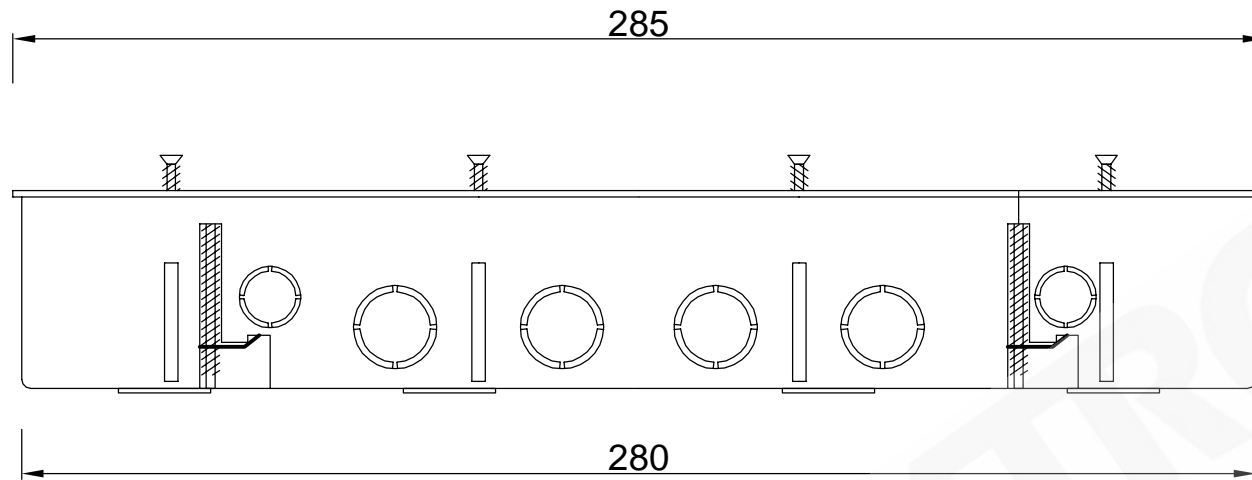

wymiary w [mm]

F1.0012 | Puszka końcowa 4x60 do płyt gipsowych

F-ELEKTRO Bryzek-Najbor sp.j.

ul. Łazówka 43a, 34-100 Wadowice

www.f-elektro.com, e-mail: info@f-elektro.com