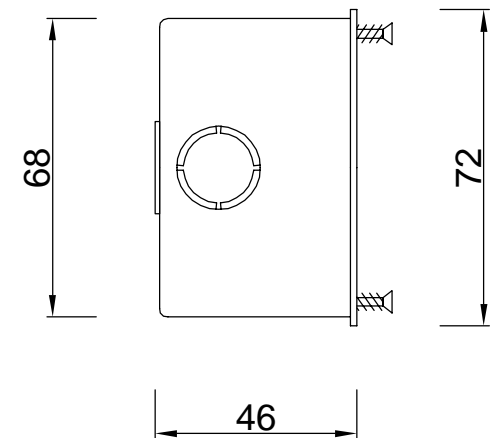

wymiary w [mm]

F1.0012 | Puszka końcowa 4x60 do płyt gipsowych

F-ELEKTRO Bryzek-Najbor sp.j.

ul. Łazówka 43a, 34-100 Wadowice

www.f-elektro.com, e-mail: info@f-elektro.com