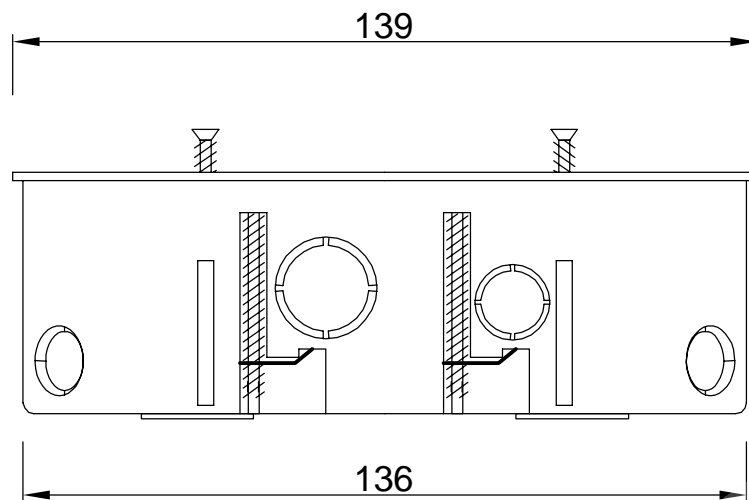

wymiary w [mm]

F1.0010 | Puszka końcowa 2x60 do płyt gipsowych

F-ELEKTRO Bryzek-Najbor sp.j.

ul. Łazówka 43a, 34-100 Wadowice

www.f-elektro.com, e-mail: info@f-elektro.com