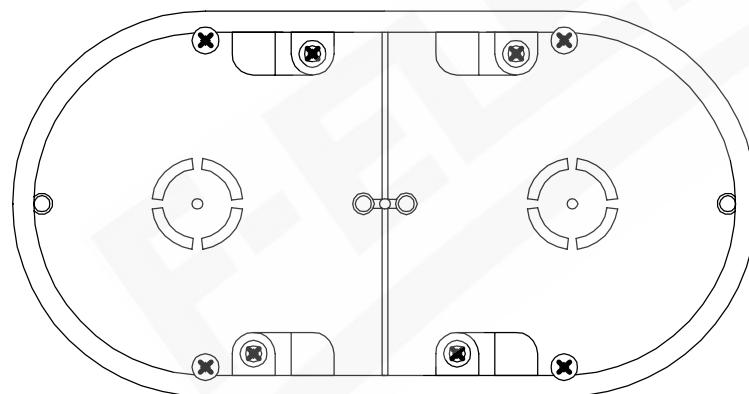

wymiary w [mm]

F1.0010 | Puszka końcowa 2x60 do płyt gipsowych

F-ELEKTRO Bryzek-Najbor sp.j.

ul. Łazówka 43a, 34-100 Wadowice

www.f-elektro.com, e-mail: info@f-elektro.com