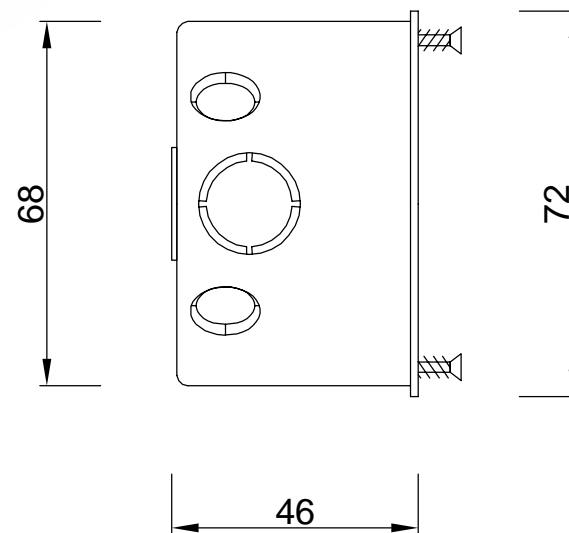

wymiary w [mm]

F1.0010 | Puszka końcowa 2x60 do płyt gipsowych

F-ELEKTRO Bryzek-Najbor sp.j.

ul. Łazówka 43a, 34-100 Wadowice

www.f-elektro.com, e-mail: info@f-elektro.com