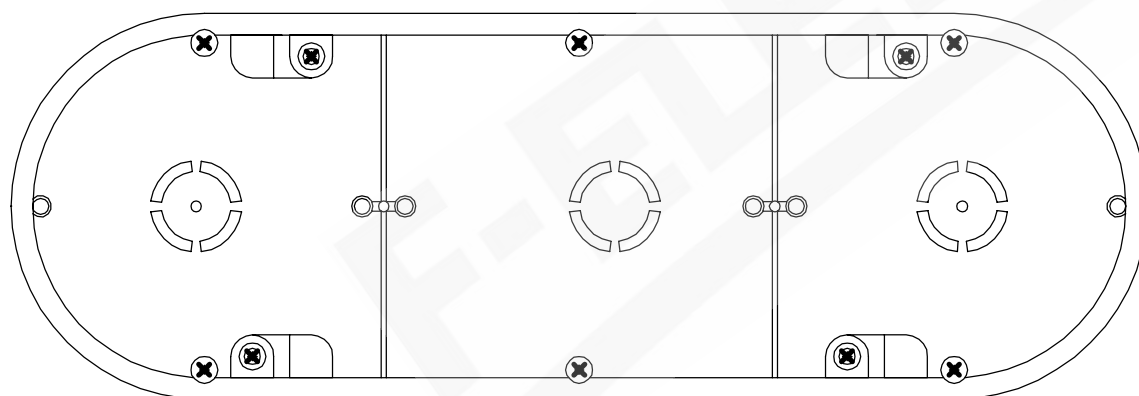

wymiary w [mm]

F1.0011 | Puszka końcowa 3x60 do płyt gipsowych

F-ELEKTRO Bryzek-Najbor sp.j.

ul. Łazówka 43a, 34-100 Wadowice

www.f-elektro.com, e-mail: info@f-elektro.com