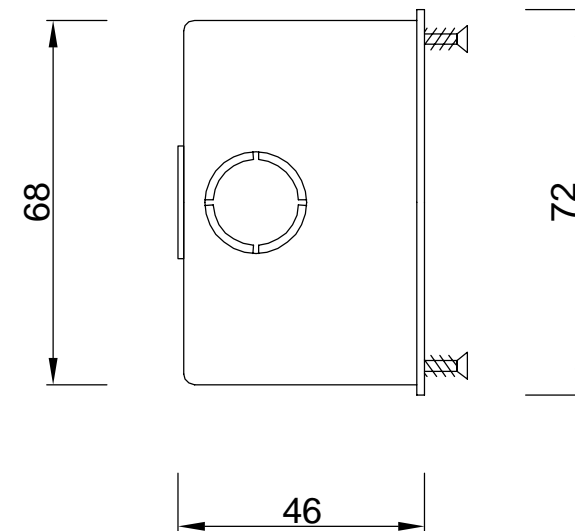

wymiary w [mm]

F1.0011 | Puszka końcowa 3x60 do płyt gipsowych

F-ELEKTRO Bryzek-Najbor sp.j.

ul. Łazówka 43a, 34-100 Wadowice

www.f-elektro.com, e-mail: info@f-elektro.com