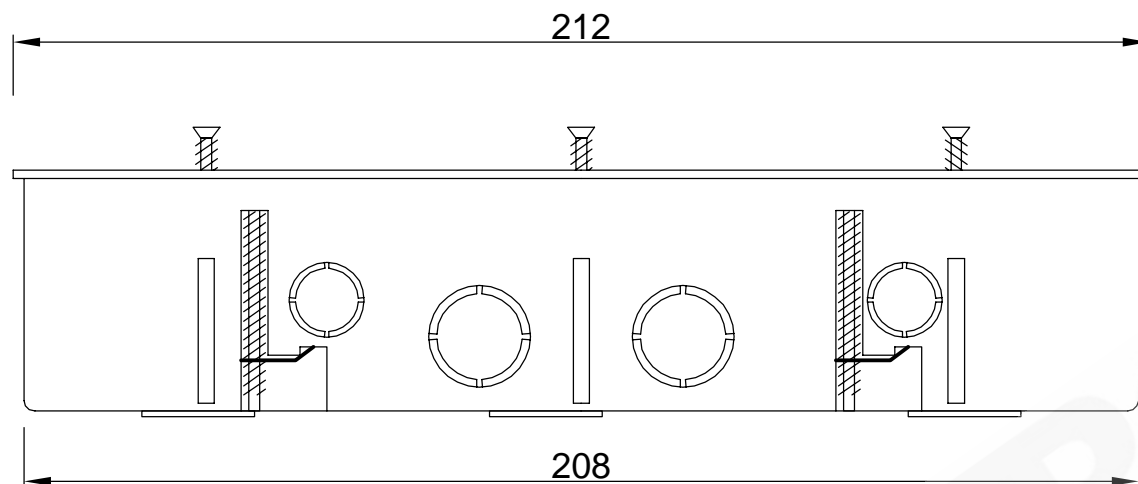

wymiary w [mm]

F1.0011 | Puszka końcowa 3x60 do płyt gipsowych

F-ELEKTRO Bryzek-Najbor sp.j.

ul. Łazówka 43a, 34-100 Wadowice

www.f-elektro.com, e-mail: info@f-elektro.com