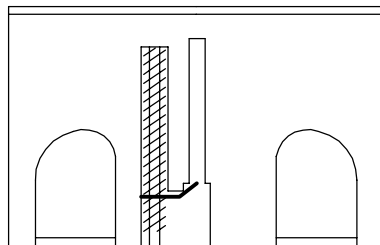

wymiary w [mm]

76

70

45

F1.0008 | Puszka PK 60 do płyt gipsowych

F-ELEKTRO Bryzek-Najbor sp.j.

ul. Łazówka 43a, 34-100 Wadowice

www.f-elektro.com, e-mail: info@f-elektro.com