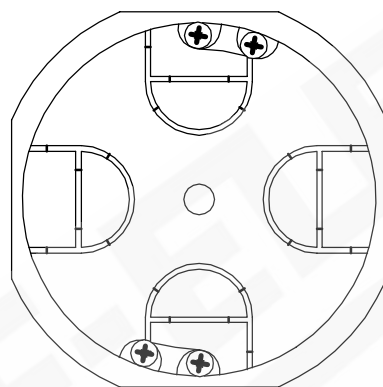

wymiary w [mm]

76

70

45

F1.0008 | Puszka PK 60 do płyt gipsowych

F-ELEKTRO Bryzek-Najbor sp.j.

ul. Łazówka 43a, 34-100 Wadowice

www.f-elektro.com, e-mail: info@f-elektro.com