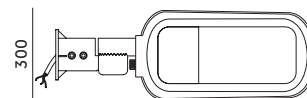

**PREMIUM**

OPRAWY ULICZNE / STREET LIGHTING

LED VESPA 200W

767,1

- możliwość regulacji oprawy o 180 stopni,
- montaż na słupach, wysięgnikach Ø60 mm,
- nie można wymienić lamp w oprawie.

- a possibility of adjusting the fixture of 180 degrees,
- installation on pillars Ø60 mm,
- lamps are unchangeable.

MODEL	INDEKS	POBÓR MOCY [W]	ROZSYŁ ŚWIATŁA	TEMPERATURA BARWOWA [K]	CAŁKOWITY STRUMIEN ŚWIETLNY [lm]	UŻYTKOWY STRUMIEN ŚWIETLNY (120°) [lm]	WAGA NETTO [kg]	PAKOWANIE [szt.]	KOD EAN
MODEL	INDEX	POWER [W]	BEAM ANGLE	COLOR TEMPERATURE [K]	TOTAL LUMINOUS FLUX [lm]	USEFUL LUMINOUS FLUX (120°) [lm]	NET WEIGHT [kg]	PACKING [pcs.]	BARCODE
LED VESPA 200W	KFVA200NBAS	200	120x80	4000	22000	19100	3,69	4	5902201304169