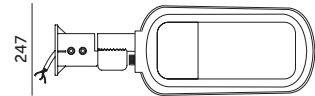

# LED VESPA 150W

664,6

99

247

- możliwość regulacji oprawy o 180 stopni,
- montaż na słupach, wysięgnikach Ø60 mm,
- nie można wymieniać lamp w oprawie.

- a possibility of adjusting the fixture of 180 degrees,
- installation on pillars Ø60 mm,
- lamps are unchangeable.

MODEL	INDEKS	POBÓR MOCY [W]	ROZSYŁ ŚWIATŁA	TEMPERATURA BARWOWA [K]	CAŁKOWITY STRUMIEŃ ŚWIETLNY [lm]	UŻYTKOWY STRUMIEŃ ŚWIETLNY (120°) [lm]	WAGA NETTO [kg]	PAKOWANIE [szt.]	KOD EAN
MODEL	INDEX	POWER [W]	BEAM ANGLE	COLOR TEMPERATURE [K]	TOTAL LUMINOUS FLUX [lm]	USEFUL LUMINOUS FLUX (120°) [lm]	NET WEIGHT [kg]	PACKING [pcs.]	BARCODE
LED VESPA 150W	KFVA150NBAS	150	120x80	4000	16500	14500	2,80	4	5902201304152