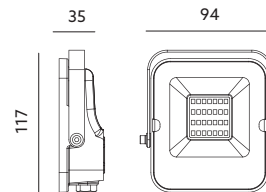

NAŚWIETLACZE LED / LED FLOODLIGHTS

LED MHNC 10W PREMIUM

- projektor oświetleniowy z mikrofalowym czujnikiem ruchu o trzech zakresach regulacji: czas działania, natężenie światła i zasięg detekcji,
- regulacja za pomocą pilota,
- czas działania: 10 sek, 30 sek, 1 min, 5 min, 8 min, 10 min,
- natężenie światła: wyłączony lub 1-10 lx, 10-30 lx, 30-70 lx, 70-150 lx,
- zasięg detekcji: max. 10 m oraz do 5 m i do 8 m,
- kąt detekcji: 120 stopni,
- kąt rozsyłu światła: 120 stopni,
- optymalna wysokość do montażu: 1,8 - 2,5 m,
- nie można wymieniać lamp w oprawie.

- lighting projector with microwave motion sensor of three ranges of adjustment: working time, light intensity and detection range,
- adjustment by a remote,
- working time: 10 sec, 30 sec, 1 min, 5 min, 8 min, 10 min,
- light intensity: off or 1-10 lx, 10-30 lx, 30-70 lx, 70-150 lx,
- detection range: max. 10 m and up to 5 m and to 8 m,
- detection angle: 120 degrees,
- beam angle: 120 degrees,
- optimal installation height: 1,8 - 2,5 m,
- lamps inside are unchangeable.

MODEL	INDEKS	POBÓR MOCY [W]	BARWA ŚWIATŁA	STRUMIEŃ ŚWIETLNY [lm]	WAGA NETTO [kg]	PAKOWANIE [szt.]	KOD EAN
MODEL	INDEX	POWER [W]	LIGHT COLOR	LUMINOUS FLUX [lm]	NET WEIGHT [kg]	PACKING [pcs.]	BARCODE
LED MHNC 10W CB	KFNLC10CB2	10	CIEPŁOBIĄŁA WARM WHITE	800	0,30	30	5902201303667
LED MHNC 10W NB	KFNLC10NB2	10	NEUTRALNA BIAŁA NEUTRAL WHITE	800	0,30	30	5902201303674
LED MHNC 10W ZB	KFNLC10ZB2	10	ZIMNOBIĄŁA COOL WHITE	800	0,30	30	5902201303681