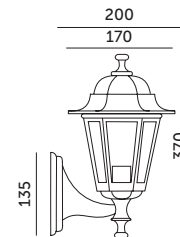

LAMPY OGRODOWE / GARDEN LIGHTS

LO 4101

ZŁOTY / GOLD

- stylowa lampa ogrodowa wykonana z aluminium ze szklanymi szybkami,
- oprawa nie zawiera źródła światła.

- stylish garden luminaire made of aluminum with glass covers,
- light source excluded.

MODEL	INDEKS	KOLOR	WAGA NETTO [kg]	PAKOWANIE [szt.]	KOD EAN
MODEL	INDEX	COLOR	NET WEIGHT [kg]	PACKING [pcs.]	BARCODE
LO 4101	KTLO4101ZLAL	ZŁOTY GOLD	0,68	10	5906340214921

230V~

50Hz

IK
04

IP
54

MAX
50W

CE