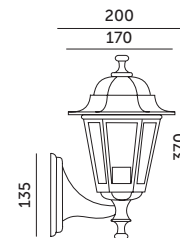

# LO 4101

CZARNY  
BLACK

ZŁOTY  
GOLD

BIAŁY  
WHITE

- stylowa lampa ogrodowa wykonana z aluminium, ze szklanymi szybkami,  
- oprawa nie zawiera źródła światła.

- stylish garden luminaire made of aluminum with glass covers,  
- light source not included.

MODEL	INDEKS	KOLOR	WAGA NETTO [kg]	PAKOWANIE [szt.]	KOD EAN
MODEL	INDEX	COLOR	NET WEIGHT [kg]	PACKING [pcs]	BARCODE
LO 4101	KTLO4101CZAL	CZARNY BLACK	0,68	10	5906340214914
LO 4101	KTLO4101ZLAL	ZŁOTY GOLD	0,68	10	5906340214921
LO 4101	KTLO4101BIAL	BIAŁY WHITE	0,68	10	5902201382334