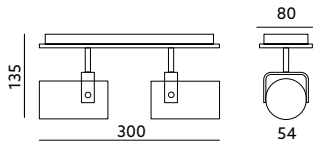

OPRAWY DO NABUDOWANIA / BUILD-ON FIXTURES

ARLES 2

CZARNY / BLACK

- sufitowa oprawa punktowa - ruchoma,
- wykonana ze stali,
- oprawa nie zawiera źródła światła,
- oprawa jest przystosowana do żarówek w klasach energetycznych A++ - E.

- ceiling point fixture - movable,
- made of steel,
- light source excluded,
- fixture is adjusted to A++ - E energy class lamps.

MODEL	INDEKS	KOLOR	WAGA NETTO [kg]	PAKOWANIE [szt.]	KOD EAN
MODEL	INDEX	COLOR	NET WEIGHT [kg]	PACKING [pcs.]	BARCODE
ARLES 2	KRAS2C	CZARNY BLACK	0,66	8	5902846013495