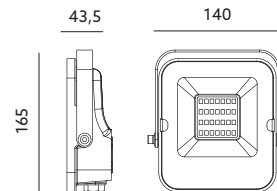

# LED MHN 50W PREMIUM

- praktyczny i ekonomiczny projektor oświetleniowy,  
- obudowa wykonana z aluminium,  
- kąt rozsyłu światła: 120 stopni,  
- nie można wymieniać lamp w oprawie.

- practical and economical lighting projector,  
- cover made of aluminum,  
- beam angle: 120 degrees,  
- lamps are unchangeable.