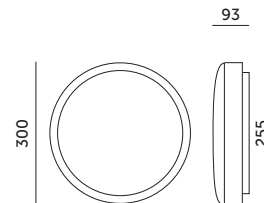

LED DEFENDER 24W

- ścienna-sufitowa oprawa ledowa,
- podstawa wykonana z tworzywa sztucznego, klosz mleczny z poliwęglanu,
- kąt rozsyłu światła: 120 stopni,
- wysoki stopień hermetyczności: IP66,
- oprawa zawiera źródła światła o klasie energetycznej D,
- możliwość wymiany źródła światła LED jedynie przez wykwalifikowany personel.

- wall and ceiling LED fixture,
- base made of plastic, milky cover made of polycarbonate,
- beam angle: 120 degrees,
- high degree of ingress protection: IP66,
- fixture contains light sources with energy efficiency class D,
- LED light source can only be replaced by qualified personnel.

MODEL	INDEKS	POBÓR MOCY [W]	BARWA ŚWIATŁA	STRUMIEŃ ŚWIETLNY [lm]	WAGA NETTO [kg]	PAKOWANIE [szt.]	KOD EAN
MODEL	INDEX	POWER [W]	LIGHT COLOR	LUMINOUS FLUX [lm]	NET WEIGHT [kg]	PACKING [pcs]	BARCODE
LED DEFENDER 24W NB	KFDR24WNBBI	24	NEUTRALNA BIAŁA NEUTRAL WHITE	2400	0,85	4	5902201303803