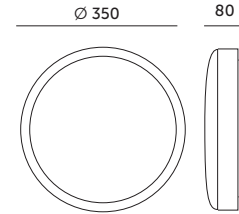

**PREMIUM**

OPRAWY LED / LED FIXTURES

LED ZOE LX 24W PREMIUM

CZARNY / BLACK

- oprawa ledowa z mikrofalowym czujnikiem ruchu o trzech zakresach regulacji: czas działania, natężenie światła i zasięg detekcji,
- czas działania: 5 sek., 90 sek., 5 min, 15 min,
- natężenie światła: wyłączony lub 2 lx, 10 lx, 50 lx,
- zasięg detekcji: max. 6 m oraz 10%, 50%, 75%, 100%,
- kąt detekcji: 180 stopni,
- kąt rozsyłu światła: 115 stopni,
- podstawa wykonana z blachy stalowej, klosz mleczny z PMMA,
- optymalna wysokość do montażu: 1,8 – 2,5 m,
- oprawa zawiera źródła światła o klasie energetycznej F,
- możliwość wymiany źródła światła LED jedynie przez wykwalifikowany personel.

- led fixture with microwave motion sensor; with three ranges of adjustment: working time, light intensity and detection range,
- working time: 5 sec, 90 sec, 5 min, 15 min,
- light intensity: off or 2 lx, 10 lx, 50 lx,
- detection range: max. 6 m and 10%, 50%, 75%, 100%,
- detection range: 180 degrees,
- beam angle: 115 degrees,
- base made of steel plate, matt cover made of PMMA,
- optimal installation height: 1,8 -2,5 m,
- fixture includes light sources of energy class F,
- the LED light source can only be replaced by qualified personnel.

MODEL	INDEKS	POBÓR MOCY [W]	BARWA ŚWIATŁA	STRUMIEŃ ŚWIETLNY [lm]	WAGA NETTO [kg]	PAKOWANIE [szt.]	KOD EAN
MODEL	INDEX	POWER [W]	LIGHT COLOR	LUMINOUS FLUX [lm]	NET WEIGHT [kg]	PACKING [pcs.]	BARCODE
LED ZOE 24W LX NB	KFZX24WNBCZ	24	NEUTRALNA BIAŁA NEUTRAL WHITE	1540	0,67	5	5902201303988