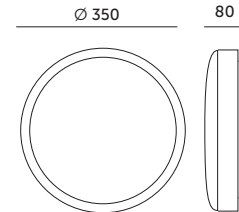

PREMIUM

OPRAWY LED / LED FIXTURES

LED ZOE 24W PREMIUM

CZARNY / BLACK

- ścienna-sufitowa oprawa ledowa,
- podstawa wykonana z blachy stalowej, klosz matowy z PMMA,
- kąt rozsytu światła: 115 stopni,
- oprawa zawiera źródła światła o klasie energetycznej F,
- możliwość wymiany źródła światła LED jedynie przez wykwalifikowany personel.

- wall-ceiling led fixture,
- base made of steel of sheet, matt cover made of PMMA,
- beam angle: 115 degrees,
- fixture includes light sources of energy class F,
- the LED light source can only be replaced by qualified personnel.

MODEL	INDEKS	POBÓR MOCY [W]	BARWA ŚWIATŁA	STRUMIEŃ ŚWIETLNY [lm]	WAGA NETTO [kg]	PAKOWANIE [szt.]	KOD EAN
MODEL	INDEX	POWER [W]	LIGHT COLOR	LUMINOUS FLUX [lm]	NET WEIGHT [kg]	PACKING [pcs.]	BARCODE
LED ZOE 24W NB	KFZE24WNBCZ	24	NEUTRALNA BIAŁA NEUTRAL WHITE	1540	0,62	5	5902201303957