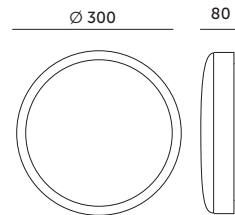

**PREMIUM**

OPRAWY LED / LED FIXTURES

LED ZOE 12W PREMIUM

CZARNY / BLACK

- ścienna-sufitowa oprawa ledowa,
- podstawa wykonana z blachy stalowej, klosz matowy z PMMA,
- kąt rozsytu światła: 115 stopni,
- oprawa zawiera źródła światła o klasie energetycznej F,
- możliwość wymiany źródła światła LED jedynie przez wykwalifikowany personel.

- wall-ceiling led fixture,
- base made of steel of sheet, matt cover made of PMMA,
- beam angle: 115 degrees,
- fixture includes light sources of energy class F,
- the LED light source can only be replaced by qualified personnel.

MODEL	INDEKS	POBÓR MOCY [W]	BARWA ŚWIATŁA	STRUMIEŃ ŚWIETLNY [lm]	WAGA NETTO [kg]	PAKOWANIE [szt.]	KOD EAN
MODEL	INDEX	POWER [W]	LIGHT COLOR	LUMINOUS FLUX [lm]	NET WEIGHT [kg]	PACKING [pcs.]	BARCODE
LED ZOE 12W NB	KFZE12WNBCZ	12	NEUTRALNA BIAŁA NEUTRAL WHITE	770	0,45	5	5902201303933