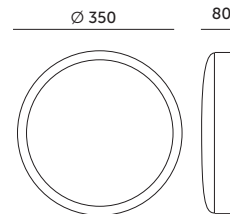

# LED ZOE LX 24W PREMIUM

**BIAŁY / WHITE**

- oprawa ledowa z mikrofalowym czujnikiem ruchu o trzech zakresach regulacji: czas działania, natężenie światła i zasięg detekcji,
- czas działania: 5 sek., 90 sek., 5 min, 15 min,
- natężenie światła: wyłączony lub 2 lx, 10 lx, 50 lx,
- zasięg detekcji: max. 6 m oraz 10%, 50%, 75%, 100%,
- kąt detekcji: 180 stopni,
- kąt rozsytu światła: 115 stopni,
- podstawa wykonana z blachy stalowej, klosz mleczny z PMMA,
- optymalna wysokość do montażu: 1,8 – 2,5 m,
- oprawa zawiera źródła światła o klasie energetycznej F,
- możliwość wymiany źródła światła LED jedynie przez wykwalifikowany personel.

- led fixture with microwave motion sensor; with three ranges of adjustment: working time, light intensity and detection range,
- working time: 5 sec, 90 sec, 5 min, 15 min,
- light intensity: off or 2 lx, 10 lx, 50 lx,
- detection range: max. 6 m and 10%, 50%, 75%, 100%,
- detection range: 180 degrees,
- beam angle: 115 degrees,
- base made of steel plate, matt cover made of PMMA,
- optimal installation height: 1,8 -2,5 m,
- fixture includes light sources of energy class F,
- the LED light source can only be replaced by qualified personel.

MODEL	INDEKS	POBÓR MOCY [W]	BARWA ŚWIATŁA	STRUMIEN ŚWIETLNY [lm]	WAGA NETTO [kg]	PAKOWANIE [szt.]	KOD EAN
MODEL	INDEX	POWER [W]	LIGHT COLOR	LUMINOUS FLUX [lm]	NET WEIGHT [kg]	PACKING [pcs.]	BARCODE
LED ZOE 24W LX NB	KFZX24WNBBI	24	NEUTRALNA BIAŁA NEUTRAL WHITE	1712	0,67	5	5902201303926