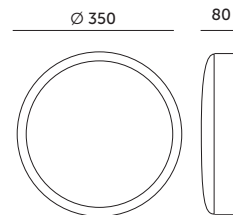

**PREMIUM**

OPRAWY LED / LED FIXTURES

LED ZOE 24W PREMIUM

BIAŁY / WHITE

- ścienna-sufitowa oprawa ledowa,
- podstawa wykonana z blachy stalowej, klosz matowy z PMMA,
- kąt rozsytu światła: 115 stopni,
- oprawa zawiera źródła światła o klasie energetycznej F,
- możliwość wymiany źródła światła LED jedynie przez wykwalifikowany personel.

- wall-ceiling led fixture,
- base made of steel of sheet, matt cover made of PMMA,
- beam angle: 115 degrees,
- fixture includes light sources of energy class F,
- the LED light source can only be replaced by qualified personnel.

MODEL	INDEKS	POBÓR MOCY [W]	BARWA ŚWIATŁA	STRUMIEŃ ŚWIETLNY [lm]	WAGA NETTO [kg]	PAKOWANIE [szt.]	KOD EAN
MODEL	INDEX	POWER [W]	LIGHT COLOR	LUMINOUS FLUX [lm]	NET WEIGHT [kg]	PACKING [pcs.]	BARCODE
LED ZOE 24W NB	KFZE24WNBBI	24	NEUTRALNA BIAŁA NEUTRAL WHITE	1712	0,62	5	5902201303896