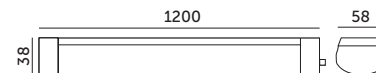

# LED CORTEZ 3 36W

- hermetyczna oprawa nasufitowa z wbudowanymi diodami LED,
- obudowa i klosz mleczny wykonane z poliwęglanu,
- kąt rozsyłu światła: 120 stopni,
- nie można wymienić lamp w oprawie.

- hermetic ceiling fixture with built-in LEDs,
- base and milky cover made of PC,
- beam angle: 120 degrees,
- lamps in the fixture cannot be replaced.