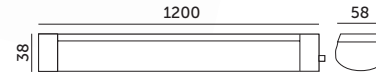

OPRAWY LED / LED FIXTURES

LED CORTEZ 3 36W

- oprawa nasufitowa z wbudowanymi diodami LED – hermetyczna,
- obudowa i klosz mleczny wykonane z poliwęglanu,
- kąt rozsytu światła: 120 stopni
- nie można wymieniać lamp w oprawie.

- ceiling fixture with LED diodes inside – hermetic,
- base and milky cover made of PC,
- beam angle: 120 degrees,
- lamps are unchangeable.

MODEL	INDEX	POBÓR MOCY [W]	BARWA ŚWIATŁA	STRUMIEN ŚWIETLNY [lm]	WAGA NETTO [kg]	PAKOWANIE [szt.]	KOD EAN
MODEL	INDEX	POWER [W]	LIGHT COLOR	LUMINOUS FLUX [lm]	NET WEIGHT [kg]	PACKING [pcs.]	BARCODE
LED CORTEZ 3 36W NB	KFCZ336WNB	36	NEUTRALNA BIAŁA NEUTRAL WHITE	3600	0,27	20	5902201303377