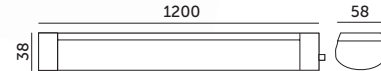

OPRAWY LED / LED FIXTURES

LED CORTEZ 3 36W

- oprawa nasufitowa z wbudowanymi diodami LED – hermetyczna,
- obudowa i klosz mleczny wykonane z poliwęglanu,
- kąt rozsytu światła: 120 stopni
- nie można wymieniać lamp w oprawie.

- ceiling fixture with LED diodes inside – hermetic,
- base and milky cover made of PC,
- beam angle: 120 degrees,
- lamps are unchangeable.

MODEL	INDEX	POBÓR MOCY [W]	BARWA ŚWIATŁA	STRUMIEŃ ŚWIETLNY [lm]	WAGA NETTO [kg]	PAKOWANIE [szt.]	KOD EAN
MODEL	INDEX	POWER [W]	LIGHT COLOR	LUMINOUS FLUX [lm]	NET WEIGHT [kg]	PACKING [pcs.]	BARCODE
LED CORTEZ 3 36W NB	KFCZ336WNB	36	NEUTRALNA BIAŁA NEUTRAL WHITE	3600	0,27	20	5902201303377