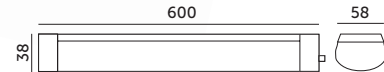

# LED CORTEZ 3 18W

- oprawa nasufitowa z wbudowanymi diodami LED – hermetyczna,
- obudowa i klosz mleczny wykonane z poliwęglanu,
- kąt rozsytu światła: 120 stopni
- nie można wymieniać lamp w oprawie.

- ceiling fixture with LED diodes inside – hermetic,
- base and milky cover made of PC,
- beam angle: 120 degrees,
- lamps are unchangeable.

MODEL	INDEX	POBÓR MOCY [W]	BARWA ŚWIATŁA	STRUMIEN ŚWIETLNY [lm]	WAGA NETTO [kg]	PAKOWANIE [szt.]	KOD EAN
MODEL	INDEX	POWER [W]	LIGHT COLOR	LUMINOUS FLUX [lm]	NET WEIGHT [kg]	PACKING [pcs.]	BARCODE
LED CORTEZ 3 18W NB	KFCZ318WNB	18	NEUTRALNA BIAŁA NEUTRAL WHITE	1800	0,17	20	5902201303360