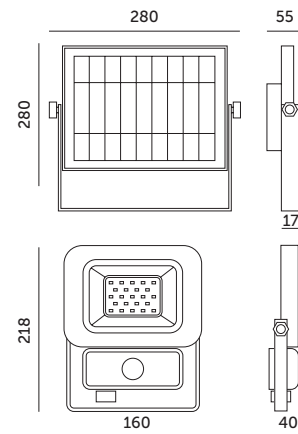

ECONOMIC BRAND

NAŚWIETLACZE LED / LED FLOODLIGHTS

LED2B

SOLAR LED NCS 30W

- ledowy naświetlacz solarny z czujnikiem ruchu,
- zasilany energią słoneczną,
- naświetlacz połączony z panelem za pomocą 2-metrowego przewodu,
- kąt / zasięg detekcji: 120 stopni / max. 10 m,
- kąt rozsyłu światła oprawy: 100 stopni,
- moc instalacji fotowoltaicznej: 9Wp,
- łatwy montaż dzięki brakowi okablowania,
- zawiera wymienny akumulator: litowo-jonowy 3,7V / 6600mAh,
- nie można wymienić lamp w oprawie.

- led solar floodlight with motion sensor,
- powered by solar energy,
- floodlight is connected with panel through 2 meter wire,
- angle / range of detection: 120 degrees / max.10 m,
- light's beam angle: 100 degrees,
- photovoltaic power: 9Wp,
- easy installation due to no wires,
- includes replaceable li-ion battery 3,7V / 6600mAh,
- lamps inside inside are unchangeable.

MODEL	INDEKS	POBÓR MOCY [W]	BARWA ŚWIATŁA	STRUMIEŃ ŚWIETLNY [lm]	WAGA NETTO [kg]	PAKOWANIE [szt.]	KOD EAN
MODEL	INDEX	POWER [W]	LIGHT COLOR	LUMINOUS FLUX [lm]	NET WEIGHT [kg]	PACKING [pcs.]	BARCODE
SOLAR LED NCS 30W ZB	KFLNCS30ZB	30	ZIMNOBIAŁA COOL WHITE	2100	1,87	8	5902201302141