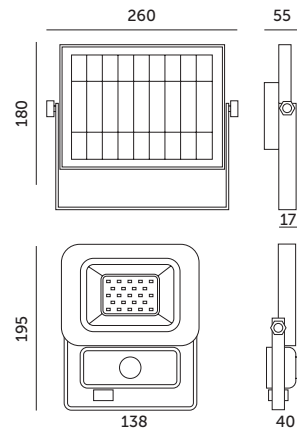

ECONOMIC BRAND

NAŚWIETLACZE LED / LED FLOODLIGHTS

LED2B

SOLAR LED NCS

20W

- ledowy naświetlacz solarny z czujnikiem ruchu,
- zasilany energią słoneczną,
- naświetlacz połączony z panelem za pomocą 2-metrowego przewodu,
- kąt / zasięg detekcji: 120 stopni / max. 10 m,
- kąt rozsyłu światła oprawy: 100 stopni,
- moc instalacji fotowoltaicznej: 6Wp,
- łatwy montaż dzięki brakowi okablowania,
- zawiera wymienny akumulator:
litowo-jonowy 3,7V / 4400mAh,
- nie można wymienić lamp w oprawie.

- led solar floodlight with motion sensor,
- powered by solar energy,
- floodlight is connected with panel through 2 meter wire,
- angle / range of detection: 120 degrees / max.10 m,
- light's beam angle: 100 degrees,
- photovoltaic power: 6Wp,
- easy installation due to no wires,
- includes replaceable li-ion battery 3,7V / 4400mAh,
- lamps inside inside are unchangeable.

MODEL	INDEKS	POBÓR MOCY [W]	BARWA ŚWIATŁA	STRUMIEŃ ŚWIETLNY [lm]	WAGA NETTO [kg]	PAKOWANIE [szt.]	KOD EAN
MODEL	INDEX	POWER [W]	LIGHT COLOR	LUMINOUS FLUX [lm]	NET WEIGHT [kg]	PACKING [pcs.]	BARCODE
SOLAR LED NCS 20W ZB	KFLNCS20ZB	20	ZIMNOBIAŁA COOL WHITE	1400	1,34	10	5902201302134