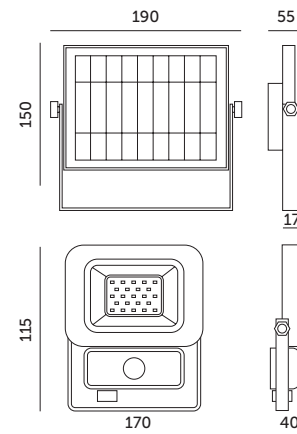

**ECONOMIC BRAND**

NAŚWIETLACZE LED / LED FLOODLIGHTS

LED2B

SOLAR LED NCS 10W

- ledowy naświetlacz solarny z czujnikiem ruchu,
- zasilany energią słoneczną,
- naświetlacz połączony z panelem za pomocą 2-metrowego przewodu,
- kąt / zasięg detekcji: 120 stopni / max. 10 m,
- kąt rozsyłu światła oprawy: 100 stopni,
- moc instalacji fotowoltaicznej: 3Wp,
- łatwy montaż dzięki brakowi okablowania,
- zawiera wymienny akumulator: litowo-jonowy 3,7V / 2200mAh,
- nie można wymieniać lamp w oprawie.

- led solar floodlight with motion sensor,
- powered by solar energy,
- floodlight is connected with panel through 2 meter wire,
- angle / range of detection: 120 degrees / max.10 m,
- light's beam angle: 100 degrees,
- photovoltaic power: 3Wp,
- easy installation due to no wires,
- includes replaceable li-ion battery 3,7V / 2200mAh,
- lamps inside inside are unchangeable.

MODEL	INDEKS	POBÓR MOCY [W]	BARWA ŚWIATŁA	STRUMIEŃ ŚWIETLNY [lm]	WAGA NETTO [kg]	PAKOWANIE [szt.]	KOD EAN
MODEL	INDEX	POWER [W]	LIGHT COLOR	LUMINOUS FLUX [lm]	NET WEIGHT [kg]	PACKING [pcs.]	BARCODE
SOLAR LED NCS 10W ZB	KFLNCS10ZB	10	ZIMNOBIAŁA COOL WHITE	700	1,05	12	5902201302127