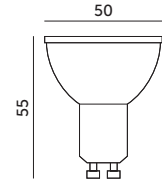

# LED GU10 3W PREMIUM

- kąt rozsytu światła: 80 stopni,  
- jednolitość barwy: 6 stopni.

- beam angle: 80 degrees,  
- color uniformity: 6 degrees.

MODEL	INDEKS	POBÓR MOCY [W]	BARWA ŚWIATŁA	STRUMIEN ŚWIETLNY [lm]	ŚWIATŁOŚĆ [cd]	WAGA NETTO [kg]	PAKOWANIE [szt.]	KOD EAN
MODEL	INDEX	POWER [W]	LIGHT COLOR	LUMINOUS FLUX [lm]	CANDLEPOWER [cd]	NET WEIGHT [kg]	PACKING [pcs.]	BARCODE
LED GU10 3W CB	KAGU3,0CBPRE	3	CIEPŁOBIĄŁA WARM WHITE	300	255	0,03	100	5902201301960
LED GU10 3W NB	KAGU3,0NBPRE	3	NEUTRALNA BIAŁA NEUTRAL WHITE	310	255	0,03	100	5902201301977
LED GU10 3W ZB	KAGU3,0ZBPRE	3	ZIMNOBIĄŁA COOL WHITE	320	255	0,03	100	5902201301984