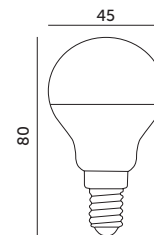

# LED MB 7W E14

- ledowy zamiennik tradycyjnej żarówki kulistej,  
- kąt rozsytu światła: 180 stopni.

- led substitute of traditional ball lamp,  
- beam angle: 180 degrees.

MODEL	INDEKS	POBÓR MOCY [W]	BARWA ŚWIATŁA	STRUMIEN ŚWIETLNY [lm]	WAGA NETTO [kg]	PAKOWANIE [szt.]	KOD EAN
MODEL	INDEX	POWER [W]	LIGHT COLOR	LUMINOUS FLUX [lm]	NET WEIGHT [kg]	PACKING [pcs.]	BARCODE
LED MB 7W E14 CB	KALMBE147CB	7	CIEPŁOBIAŁA WARM WHITE	600	0,02	100	5902846017554
LED MB 7W E14 NB	KALMBE147NB	7	NEUTRALNA BIAŁA NEUTRAL WHITE	600	0,02	100	5902846017486
LED MB 7W E14 ZB	KALMBE147ZB	7	ZIMNOBIAŁA COOL WHITE	600	0,02	100	5902201300949