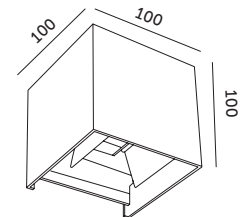

LAMPY OGRODOWE / GARDEN LAMPS

LED RIKO 2x4W

BIAŁY / WHITE

1°-120°
Regulowane odbłyśniki
Adjustable reflectors

- ledowy kinkiet ścienny dwustronny,
- materiał: aluminium,
- posiada regulowane odbłyśniki w zakresie 1 – 120 stopni,
- nie można wymieniać lamp w oprawie.

- led double-sided wall light,
- made of aluminum,
- has adjustable reflectors in arange 1 – 120 degrees,
- lamps inside are unchangeable.

MODEL	INDEKS	KOLOR	POBÓR MOCY [W]	BARWA ŚWIATEŁA	STRUMIEŃ ŚWIETLNY [lm]	WAGA NETTO [kg]	PAKOWANIE [szt.]	KOD EAN
MODEL	INDEX	COLOR	POWER [W]	LIGHT COLOR	LUMINOUS FLUX [lm]	NET WEIGHT [kg]	PACKING [pcs.]	BARCODE
LED RIKO 2x4W CB	KTLOORO2X4CBB	BIAŁY WHITE	2x4	CIEPŁOBIAŁA WARM WHITE	2x400	0,54	12	5902201301892