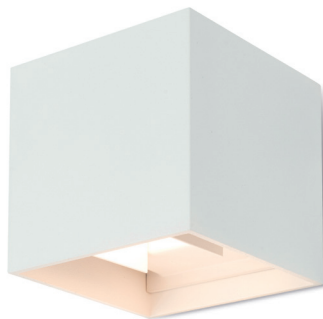

LAMPY OGRODOWE / GARDEN LAMPS

LED RIKO 2x4W

BIAŁY / WHITE

1°-120°
Regulowane odbłyśniki
Adjustable reflectors

- ledowy kinkiet ścienny dwustronny,
- materiał: aluminium,
- posiada regulowane odbłyśniki w zakresie 1 – 120 stopni,
- nie można wymieniać lamp w oprawie.

- led double-sided wall light,
- made of aluminum,
- has adjustable reflectors in arange 1 – 120 degrees,
- lamps inside are unchangeable.

MODEL	INDEKS	KOLOR	POBÓR MOCY [W]	BARWA ŚWIATEŁA	STRUMIEŃ ŚWIETLNY [lm]	WAGA NETTO [kg]	PAKOWANIE [szt.]	KOD EAN
MODEL	INDEX	COLOR	POWER [W]	LIGHT COLOR	LUMINOUS FLUX [lm]	NET WEIGHT [kg]	PACKING [pcs.]	BARCODE
LED RIKO 2x4W CB	KTLOORO2X4CBB	BIAŁY WHITE	2x4	CIEPŁOBIAŁA WARM WHITE	2x400	0,54	12	5902201301892