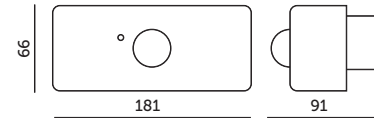

MODEL	INDEKS	POBÓR MOCY [W]	BARWA ŚWIATEŁA	STRUMIEŃ ŚWIETLNY [lm]	WAGA NETTO [kg]	PAKOWANIE [szt.]	KOD EAN
MODEL	INDEX	POWER [W]	LIGHT COLOR	LUMINOUS FLUX [lm]	NET WEIGHT [kg]	PACKING [pcs.]	BARCODE
LED SOLARIS 2,5W NB	KTLOS2,5WNB	2,5	NEUTRALNA BIAŁA NEUTRAL WHITE	140	0,49	12	5902201301830