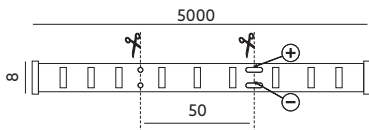

# LED TRAMO 300 [2835] IP65

ŻÓŁTA / YELLOW

- dekoracyjna taśma LED,
- kąt rozsyłu światła: 120 stopni,
- produkt zasilany bezpiecznym napięciem 12V,
- wymaga zastosowania zasilacza 12V,
- łączenie pasków możliwe poprzez lutowanie,
- możliwość cięcia taśmy na mniejsze odcinki.

- decorative LED strip,
- beam angle: 120 degrees,
- product powered with safe voltage 12V,
- requires a power supply 12V,
- connection of stripes possible through solder,
- a possibility of cutting a stripe to smaller sections.