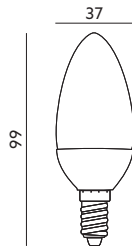

# LED SW 1,5W E14

- ledowy zamiennik tradycyjnej żarówki świecowej,  
- kąt rozsyłu światła: 200 stopni.

- led substitute of traditional candle lamp,  
- beam angle: 200 degrees.

MODEL	INDEKS	POBÓR MOCY [W]	BARWA ŚWIATŁA	STRUMIEŃ ŚWIETLNY [lm]	WAGA NETTO [kg]	PAKOWANIE [szt.]	KOD EAN
MODEL	INDEX	POWER [W]	LIGHT COLOR	LUMINOUS FLUX [lm]	NET WEIGHT [kg]	PACKING [pcs.]	BARCODE
LED SW 1,5W E14 CB	KASWE1415CB	1,5	CIEPŁOBIAŁA WARM WHITE	150	0,02	100	5902201301496
LED SW 1,5W E14 NB	KASWE1415NB	1,5	NEUTRALNA BIAŁA NEUTRAL WHITE	150	0,02	100	5902201301502
LED SW 1,5W E14 ZB	KASWE1415ZB	1,5	ZIMNOBIAŁA COOL WHITE	150	0,02	100	5902201301519