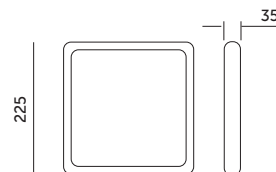

PREMIUM

OPRAWY LED / LED FIXTURES

LED SIGARO SQUARE 24W PREMIUM

- ścienna-sufitowa oprawa ledowa,
- obudowa wykonana z ABS, klosz matowy z poliwęglanu PC,
- kąt rozsytu światła: 120 stopni,
- możliwość zdjęcia ramki i montażu podtynkowego,
- w przypadku montażu podtynkowego otwór do wycięcia: 200x200 mm,
- nie można wymieniać lamp w oprawie.

- wall-ceiling led fixture,
- fixture's body made of ABS, matt cover made of PC,
- beam angle: 120 degrees,
- possibility of removing the frame and recessed installation,
- in case of recessed installation, the cut hole should be: 200x200 mm,
- lamps are unchangeable.

MODEL	INDEKS	POBÓR MOCY [W]	BARWA ŚWIATŁA	STRUMIEN ŚWIETLNY [lm]	WAGA NETTO [kg]	PAKOWANIE [szt.]	KOD EAN
MODEL	INDEX	POWER [W]	LIGHT COLOR	LUMINOUS FLUX [lm]	NET WEIGHT [kg]	PACKING [pcs.]	BARCODE
LED SIGARO SQUARE 24W NB	KFSSNP24NB	24	NEUTRALNA BIAŁA NEUTRAL WHITE	2400	0,32	20	5902201301281