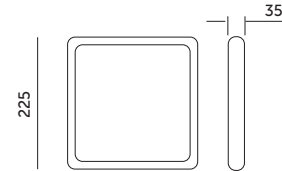

PREMIUM

OPRAWY LED / LED FIXTURES

LED SIGARO SQUARE 24W PREMIUM

- ścienna-sufitowa oprawa ledowa,
- obudowa wykonana z ABS, klosz matowy z poliwęglanu PC,
- kąt rozsytu światła: 120 stopni,
- możliwość zdjęcia ramki i montażu podtynkowego,
- w przypadku montażu podtynkowego otwór do wycięcia: 200x200 mm,
- nie można wymieniać lamp w oprawie.

- wall-ceiling led fixture,
- fixture's body made of ABS, matt cover made of PC,
- beam angle: 120 degrees,
- possibility of removing the frame and recessed installation,
- in case of recessed installation, the cut hole should be: 200x200 mm,
- lamps are unchangeable.

MODEL	INDEKS	POBÓR MOCY [W]	BARWA ŚWIATŁA	STRUMIEN ŚWIETLNY [lm]	WAGA NETTO [kg]	PAKOWANIE [szt.]	KOD EAN
MODEL	INDEX	POWER [W]	LIGHT COLOR	LUMINOUS FLUX [lm]	NET WEIGHT [kg]	PACKING [pcs.]	BARCODE
LED SIGARO SQUARE 24W NB	KFSSNP24NB	24	NEUTRALNA BIAŁA NEUTRAL WHITE	2400	0,32	20	5902201301281