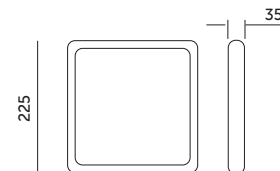

# LED SIGARO SQUARE 24W PREMIUM

- ścienna-sufitowa oprawa ledowa,
- obudowa wykonana z ABS, klosz matowy z poliwęglanu PC,
- kąt rozsyłu światła: 120 stopni,
- możliwość zdjęcia ramki i montażu podtynkowego,
- w przypadku montażu podtynkowego otwór do wycięcia: 200 x 200 mm,
- nie można wymienić lamp w oprawie.

- wall and ceiling LED fixture,
- housing made of ABS, matt cover made of polycarbonate (PC),
- beam angle: 120 degrees,
- removable frame for recessed mounting,
- cutout size for recessed mounting: 200 x 200 mm,
- lamps in the fixture cannot be replaced.

MODEL	INDEKS	POBÓR MOCY [W]	BARWA ŚWIATŁA	STRUMIEN ŚWIETLNY [lm]	WAGA NETTO [kg]	PAKOWANIE [szt.]	KOD EAN
MODEL	INDEX	POWER [W]	LIGHT COLOR	LUMINOUS FLUX [lm]	NET WEIGHT [kg]	PACKING [pcs]	BARCODE
LED SIGARO SQUARE 24W NB	KFSSNP24NB	24	NEUTRALNA BIAŁA NEUTRAL WHITE	2400	0,32	20	5902201301281