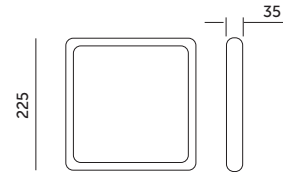

PREMIUM

OPRAWY LED / LED FIXTURES

LED SIGARO SQUARE 18W PREMIUM

- ścienna-sufitowa oprawa ledowa,
- obudowa wykonana z ABS, klosz matowy z poliwęglanu PC,
- kąt rozsytu światła: 120 stopni,
- możliwość zdjęcia ramki i montażu podtynkowego,
- w przypadku montażu podtynkowego otwór do wycięcia: 200x200 mm,
- nie można wymieniać lamp w oprawie.

- wall-ceiling led fixture,
- fixture's body made of ABS, matt cover made of PC,
- beam angle: 120 degrees,
- possibility of removing the frame and recessed installation,
- in case of recessed installation, the cut hole should be: 200x200 mm,
- lamps are unchangeable.

MODEL	INDEKS	POBÓR MOCY [W]	BARWA ŚWIATŁA	STRUMIEŃ ŚWIETLNY [lm]	WAGA NETTO [kg]	PAKOWANIE [szt.]	KOD EAN
MODEL	INDEX	POWER [W]	LIGHT COLOR	LUMINOUS FLUX [lm]	NET WEIGHT [kg]	PACKING [pcs.]	BARCODE
LED SIGARO SQUARE 18W NB	KFSSNP18NB	18	NEUTRALNA BIAŁA NEUTRAL WHITE	1800	0,31	20	5902201301274