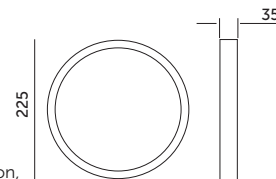

## PREMIUM

PRODUKT Z ATESTEM

- ścienna-sufitowa oprawa ledowa,
- obudowa wykonana z ABS, klosz matowy z poliwęglanu PC,
- kąt rozsytu światła: 120 stopni,
- możliwość zdjęcia ramki i montażu podtynkowego,
- nie można wymieniać lamp w oprawie.

- wall-ceiling led fixture,
- fixture's body made of ABS, matt cover made of PC,
- beam angle: 120 degrees,
- possibility of removing the frame and recessed installation,
- lamps are unchangeable.

| MODEL                    | INDEKS     | POBÓR MOCY [W] | BARWA ŚWIATŁA                    | STRUMIEŃ ŚWIETLNY [lm] | WAGA NETTO [kg] | PAKOWANIE [szt.] | KOD EAN       |
|--------------------------|------------|----------------|----------------------------------|------------------------|-----------------|------------------|---------------|
| MODEL                    | INDEX      | POWER [W]      | LIGHT COLOR                      | LUMINOUS FLUX [lm]     | NET WEIGHT [kg] | PACKING [pcs.]   | BARCODE       |
| LED SIGARO CIRCLE 24W NB | KFSCNP24NB | 24             | NEUTRALNA BIAŁA<br>NEUTRAL WHITE | 2400                   | 0,27            | 20               | 5902201301267 |