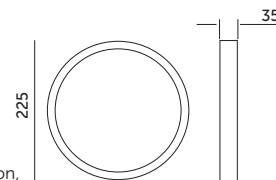

## PREMIUM

- ścienna-sufitowa oprawa ledowa,
- obudowa wykonana z ABS, klosz matowy z poliwęglanu PC,
- kąt rozsyłu światła: 120 stopni,
- możliwość zdjęcia ramki i montażu podtynkowego,
- nie można wymieniać lamp w oprawie.

- wall-ceiling led fixture,
- fixture's body made of ABS, matt cover made of PC,
- beam angle: 120 degrees,
- possibility of removing the frame and recessed installation,
- lamps are unchangeable.

MODEL	INDEKS	POBÓR MOCY [W]	BARWA ŚWIATŁA	STRUMIEN ŚWIETLNY [lm]	WAGA NETTO [kg]	PAKOWANIE [szt.]	KOD EAN
MODEL	INDEX	POWER [W]	LIGHT COLOR	LUMINOUS FLUX [lm]	NET WEIGHT [kg]	PACKING [pcs.]	BARCODE
LED SIGARO CIRCLE 24W NB	KFSCNP24NB	24	NEUTRALNA BIAŁA NEUTRAL WHITE	2400	0,27	20	5902201301267