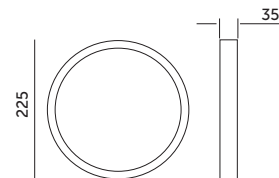

PREMIUM

OPRAWY LED / LED FIXTURES

LED SIGARO CIRCLE 24W PREMIUM

- ścienna-sufitowa oprawa ledowa,
- obudowa wykonana z ABS, klosz matowy z poliwęglanu PC,
- kąt rozsyłu światła: 120 stopni,
- możliwość zdjęcia ramki i montażu podtynkowego,
- nie można wymieniać lamp w oprawie.

- wall and ceiling LED fixture,
- housing made of ABS, matt cover made of polycarbonate (PC),
- beam angle: 120 degrees,
- removable frame for recessed mounting,
- lamps in the fixture cannot be replaced.

MODEL	INDEKS	POBÓR MOCY [W]	BARWA ŚWIATŁA	STRUMIEŃ ŚWIETLNY [lm]	WAGA NETTO [kg]	PAKOWANIE [szt.]	KOD EAN
MODEL	INDEX	POWER [W]	LIGHT COLOR	LUMINOUS FLUX [lm]	NET WEIGHT [kg]	PACKING [pcs]	BARCODE
LED SIGARO CIRCLE 24W NB	KFSCNP24NB	24	NEUTRALNA BIAŁA NEUTRAL WHITE	2400	0,27	20	5902201301267