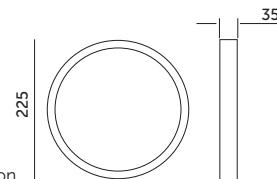

PREMIUM

OPRAWY LED / LED FIXTURES

LED SIGARO CIRCLE 18W

PREMIUM

- ścienna-sufitowa oprawa ledowa,
- obudowa wykonana z ABS, klosz matowy z poliwęglanu PC,
- kąt rozsytu światła: 120 stopni,
- możliwość zdjęcia ramki i montażu podtynkowego,
- nie można wymieniać lamp w oprawie.

- wall-ceiling led fixture,
- fixture's body made of ABS, matt cover made of PC,
- beam angle: 120 degrees,
- possibility of removing the frame and recessed installation,
- lamps are unchangeable.

MODEL	INDEKS	POBÓR MOCY [W]	BARWA ŚWIATŁA	STRUMIEŃ ŚWIETLNY [lm]	WAGA NETTO [kg]	PAKOWANIE [szt.]	KOD EAN
MODEL	INDEX	POWER [W]	LIGHT COLOR	LUMINOUS FLUX [lm]	NET WEIGHT [kg]	PACKING [pcs.]	BARCODE
LED SIGARO CIRCLE 18W NB	KFSCNP18NB	18	NEUTRALNA BIAŁA NEUTRAL WHITE	1800	0,26	20	5902201301250