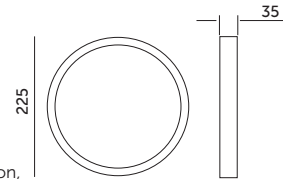

PREMIUM

OPRAWY LED / LED FIXTURES

LED SIGARO CIRCLE 18W

PREMIUM

PRODUKT Z ATESTEM

- ścienna-sufitowa oprawa ledowa,
- obudowa wykonana z ABS, klosz matowy z poliwęglanu PC,
- kąt rozsytu światła: 120 stopni,
- możliwość zdjęcia ramki i montażu podtynkowego,
- nie można wymieniać lamp w oprawie.

- wall-ceiling led fixture,
- fixture's body made of ABS, matt cover made of PC,
- beam angle: 120 degrees,
- possibility of removing the frame and recessed installation,
- lamps are unchangeable.

MODEL	INDEKS	POBÓR MOCY [W]	BARWA ŚWIATŁA	STRUMIEN ŚWIETLNY [lm]	WAGA NETTO [kg]	PAKOWANIE [szt.]	KOD EAN
MODEL	INDEX	POWER [W]	LIGHT COLOR	LUMINOUS FLUX [lm]	NET WEIGHT [kg]	PACKING [pcs.]	BARCODE
LED SIGARO CIRCLE 18W NB	KFSCNP18NB	18	NEUTRALNA BIAŁA NEUTRAL WHITE	1800	0,26	20	5902201301250