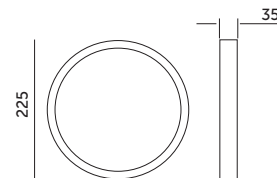

PREMIUM

OPRAWY LED / LED FIXTURES

LED SIGARO CIRCLE 18W PREMIUM

- ścienna-sufitowa oprawa ledowa,
- obudowa wykonana z ABS, klosz matowy z poliwęglanu PC,
- kąt rozsyłu światła: 120 stopni,
- możliwość zdjęcia ramki i montażu podtynkowego,
- nie można wymieniać lamp w oprawie.

- wall and ceiling LED fixture,
- housing made of ABS, matt cover made of polycarbonate (PC),
- beam angle: 120 degrees,
- removable frame for recessed mounting,
- lamps in the fixture cannot be replaced.

MODEL	INDEKS	POBÓR MOCY [W]	BARWA ŚWIATŁA	STRUMIEŃ ŚWIETLNY [lm]	WAGA NETTO [kg]	PAKOWANIE [szt.]	KOD EAN
MODEL	INDEX	POWER [W]	LIGHT COLOR	LUMINOUS FLUX [lm]	NET WEIGHT [kg]	PACKING [pcs]	BARCODE
LED SIGARO CIRCLE 18W NB	KFSCNP18NB	18	NEUTRALNA BIAŁA NEUTRAL WHITE	1800	0,26	20	5902201301250